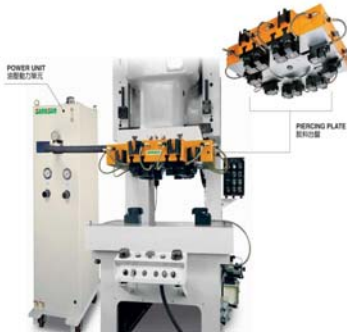

我們時刻關注您的需求

熱賣產品

PSS 推薦使用優質原廠產品

台灣 SANDSUN 高精度沖床機械零配件專門店 是您值得信賴的商業合作伙伴
 我們出售之產品能提供七天貨品退換保證。另設, 特急送貨服務, 零件隨時即日到手!

QUICK DIE CHANGE SYSTEMS
 快速換模系統

SANDSUN

OVERLOAD PROTECTOR
 超負荷保護裝置

AIR DRIVE HYDRAULIC
 PUMP UNIT 氣動油壓泵浦單元