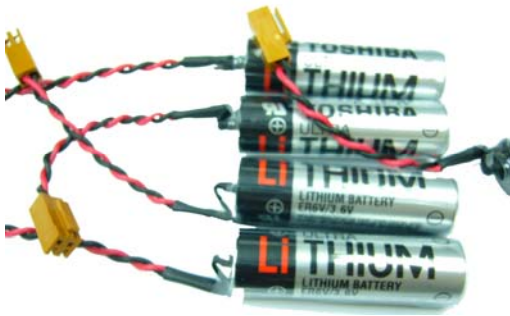

We Satisfy Your Needs

熱賣產品 (保證最平)

PSS 推薦使用優質原廠產品

三菱, Fanuc, 永宏 FACON PLC, YASKAWA, 西門子, ... NC / Control 用專用鋰電池
 全線大特價發售, 大量現貨供應. 另設, 特急送貨服務, 零件隨時即日到手!

Panasonic MAXELL TOSHIBA SANYO

Panasonic ideas for life