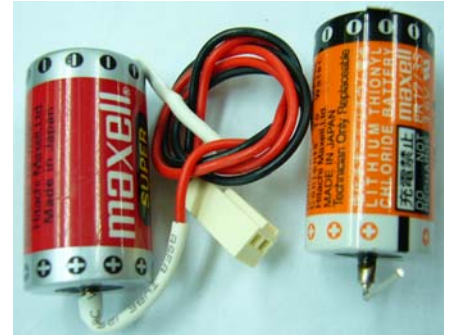

We Satisfy Your Needs

熱賣產品 (保證最平)

PSS 推薦使用優質原廠產品

三菱, Fanuc, 永宏 FACON PLC, YASKAWA, 西門子, ... NC / Control 用專用鋰電池
 全線大特價發售, 大量現貨供應. 另設, 特急送貨服務, 零件隨時即日到手!

Panasonic MAXELL TOSHIBA SANYO

Panasonic ideas for life