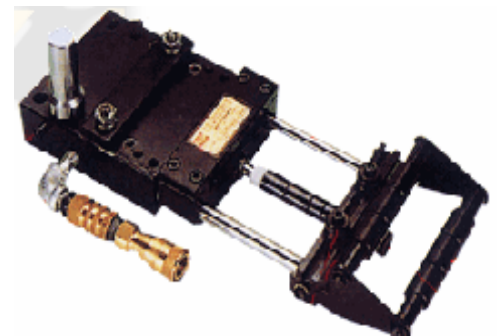

專業衝床週邊設備專門店

熱賣產品

PSS 推薦使用優質原廠產品

專業衝床週邊設備 送料機 整平機 矯直機 攻牙機 多軸器 材料架 收料機
 (香港公司 - 信心保證) 另設, 特急送貨服務, 零件隨時即日到手!

SEYI

RIKEN

ROSS

TAKEX