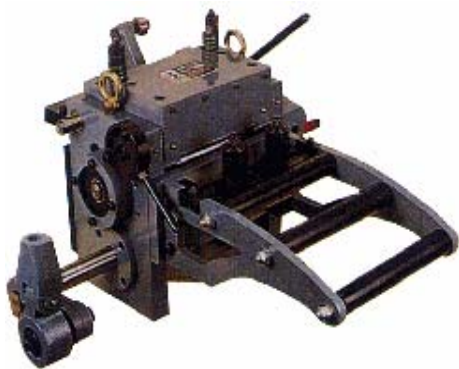

專業衝床週邊設備專門店

熱賣產品

PSS 推薦使用優質原廠產品

專業衝床週邊設備 送料機 整平機 矯直機 攻牙機 多軸器 材料架 收料機
 (香港公司 - 信心保證) 另設, 特急送貨服務, 零件隨時即日到手!

SEYI

RIKEN

ROSS

TAKEX