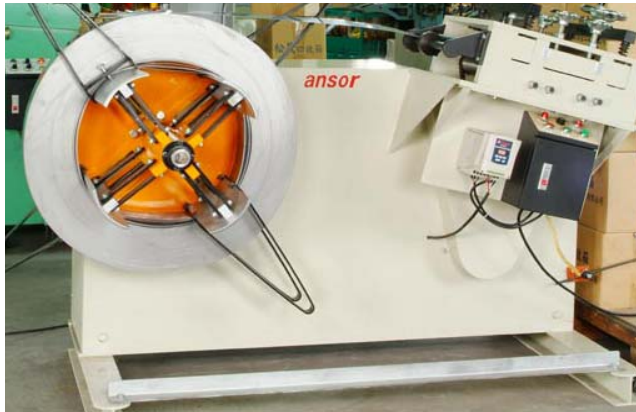

專業衝床週邊設備專門店

熱賣產品

PSS 推薦使用優質原廠產品

專業衝床週邊設備 送料機 整平機 矯直機 攻牙機 多軸器 材料架 收料機
 (香港公司 - 信心保證) 另設, 特急送貨服務, 零件隨時即日到手!

SEYI

RIKEN

ROSS

TAKEX